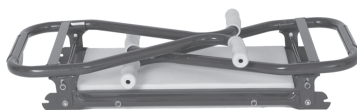

SLOŽENÝ STAV