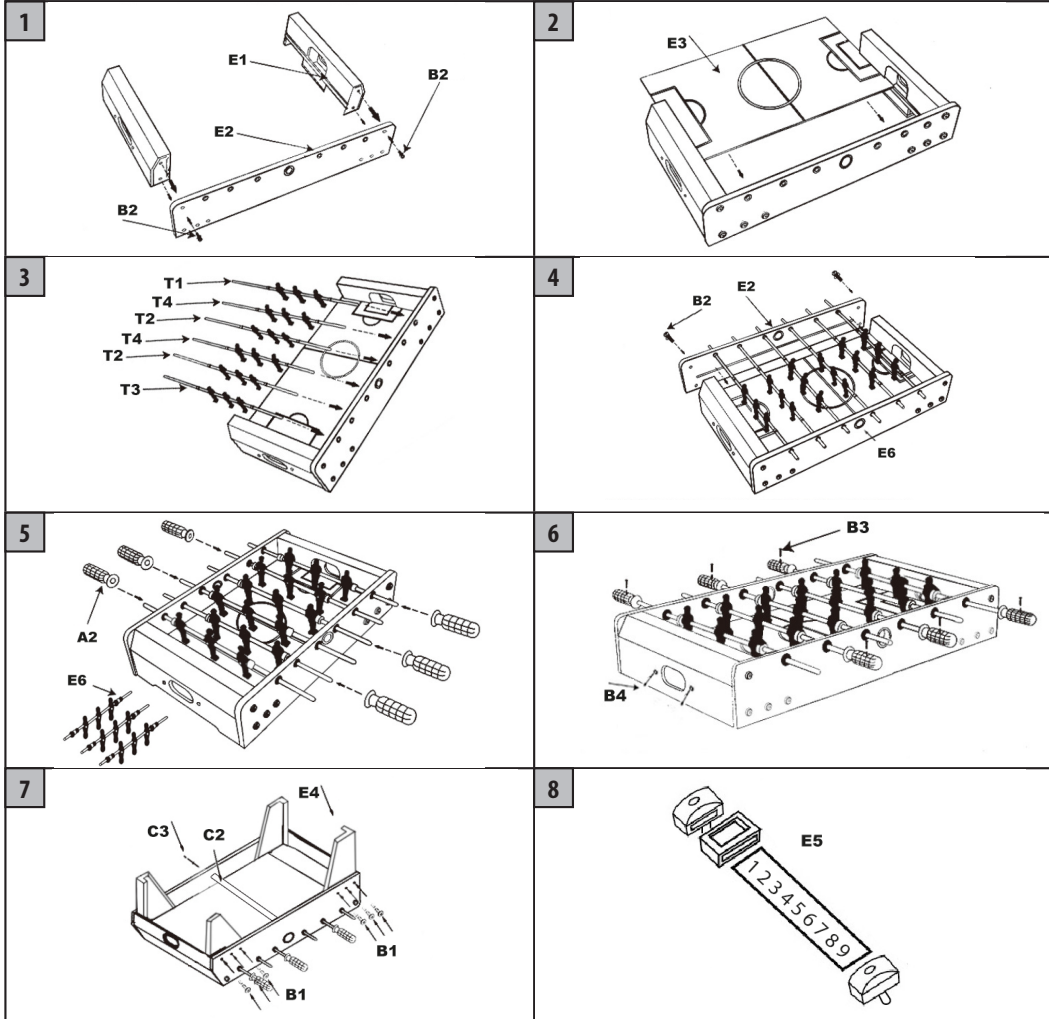

STOLNÍ FOTBAL GOAL

model č.: 1016

NÁVOD K POUŽITÍ

Děkujeme Vám za důvěru a zakoupení tohoto výrobku.
Prosím, přečtěte si pečlivě návod k obsluze.
Předáváte-li tento produkt další osobě, předejte jí i tento návod.
Návod pečlivě uschovejte pro pozdější nahlédnutí.

SOUPIS DÍLŮ

A1		2x	E1		2x
A2		6x			
B1		16x	E2		2x
B2		4x			
B3		6x	E3		1x
B4		4x			
C1		1x	E4		4x
C2		1x			
C3		2x	E5		2x
T1		1x			
T2		2x	E6		3x
T3		1x			
T4		2x			

NÁVOD NA SESTAVENÍ

OCHRANA ŽIVOTNÍHO PROSTŘEDÍ