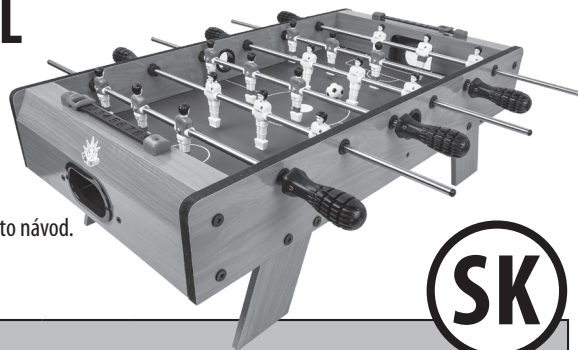

STOLNÝ FUTBAL GOAL

model č.: 1016

NÁVOD NA POUŽÍVANIE

Ďakujeme Vám za dôveru a zakúpenie tohto výrobku.
Prosím, prečítajte si pozorne návod na obsluhu.
Ak predávate tento výrobok ďalšej osobe, predajte jej aj tento návod.
Návod starostlivo uschovajte pre neskoršie nahliadnutie.