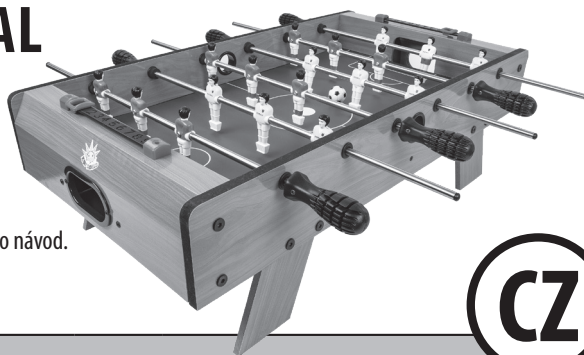

STOLNÍ FOTBAL GOAL

model č.: 1016

NÁVOD K POUŽITÍ

Děkujeme Vám za důvěru a zakoupení tohoto výrobku.
Prosím, přečtěte si pečlivě návod k obsluze.
Předáváte-li tento produkt další osobě, předejte jí i tento návod.
Návod pečlivě uschovejte pro pozdější nahlédnutí.