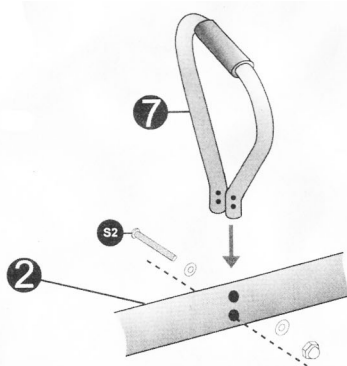

## POPIS DÍLU

1 hlavní centrální tyč 1x

2 hlavní boční tyč 2x

3 vrchní nosná trubka 1x

4 spodní nosná trubka 1x

7 rukojeť 2x

5 nožičky (spodní otvory) 2x

6 nožičky (horní otvory) 2x

## Montážní instrukce

S1 šroub M6 25 mm 8x

S2 šroub M6 70 mm 4x

9 imbusový klíč

10 plochý klíč

S3 šroub M6 52 mm 4x

**Varování: Trubka č. 2 musí být připojena k trubce č. 1 pomocí šroubů M6 na dvou místech. Pevně dotáhněte!**

S4 šroub M6 63 mm 1x

S6 plastová rozpěrka

S5 šroub M6 94 mm 4x