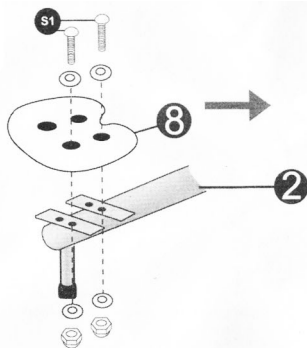

## POPIS DÍLU

1 hlavní centrální tyč 1x

2 hlavní boční tyč 2x

3 vrchní nosná trubka 1x

4 spodní nosná trubka 1x

7 rukojeť 2x

5 nožičky (spodní otvory) 2x

6 nožičky (horní otvory) 2x

## Montážní instrukce

S1 šroub M6 25 mm 8x

S2 šroub M6 70 mm 4x

9 imbusový klíč

10 plochý klíč

S3 šroub M6 52 mm 4x

**Varování: Trubka č. 2 musí být připojena k trubce č. 1 pomocí šroubů M6 na dvou místech. Pevně dotáhněte!**

S4 šroub M6 63 mm 1x

S6 plastová rozpěrka

S5 šroub M6 94 mm 4x