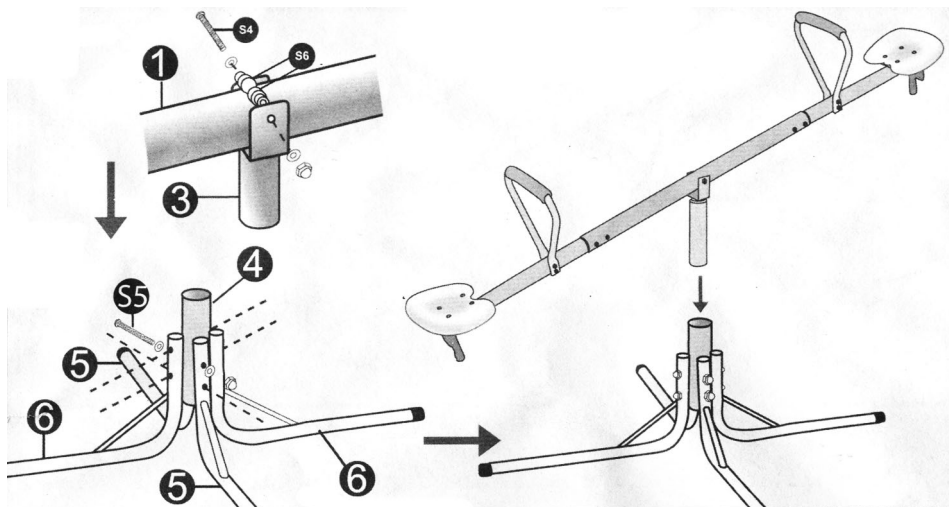

## POPIS DÍLU

1 hlavní centrální tyč 1x

2 hlavní boční tyč 2x

3 vrchní nosná trubka 1x

4 spodní nosná trubka 1x

7 rukojeť 2x

5 nožičky (spodní otvory) 2x

6 nožičky (horní otvory) 2x

## Montážní instrukce

S1 šroub M6 25 mm 8x

S2 šroub M6 70 mm 4x

9 imbusový klíč

10 plochý klíč

S3 šroub M6 52 mm 4x

**Varování: Trubka č. 2 musí být připojena k trubce č. 1 pomocí šroubů M6 na dvou místech. Pevně dotáhněte!**

S4 šroub M6 63 mm 1x

S6 plastová rozpěrka

S5 šroub M6 94 mm 4x