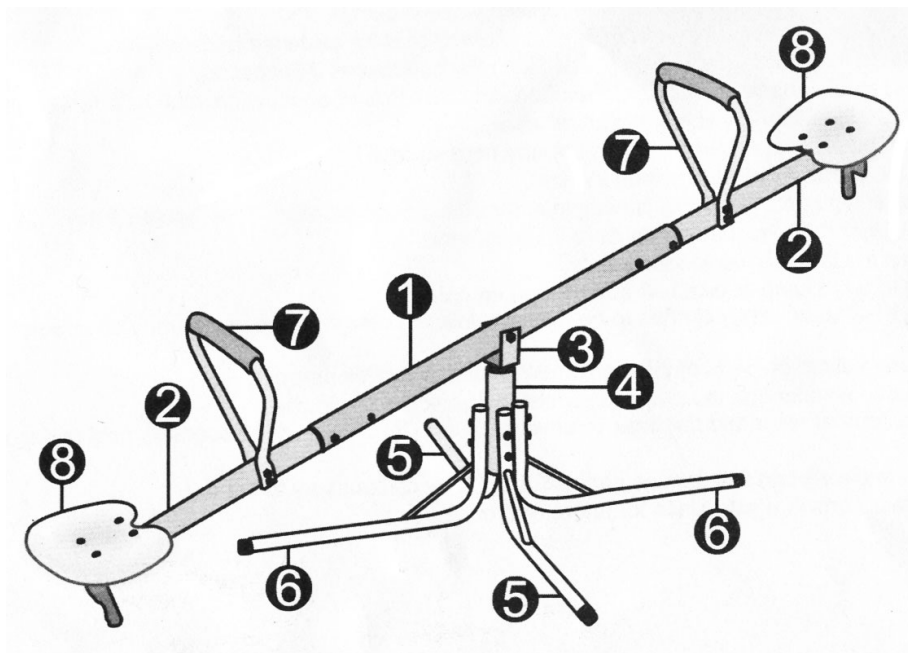

## POPIS DÍLU

1 hlavní centrální tyč 1x

2 hlavní boční tyč 2x

3 vrchní nosná trubka 1x

4 spodní nosná trubka 1x

7 rukojeť 2x

5 nožičky (spodní otvory) 2x

6 nožičky (horní otvory) 2x

## Montážní instrukce

S1 šroub M6 25 mm 8x

S2 šroub M6 70 mm 4x

9 imbusový klíč

10 plochý klíč

S3 šroub M6 52 mm 4x

**Varování: Trubka č. 2 musí být připojena k trubce č. 1 pomocí šroubů M6 na dvou místech. Pevně dotáhněte!**