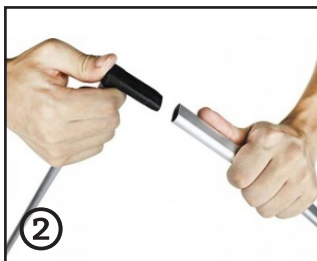

- 1) Nasuňte plastovou spojku do hliníkové trubky.
- 2) Druhý konec plastové spojky nasuňte do dalšího konstrukčního dílu.
- 3) Sestavte celý hliníkový rám do tvaru X.
- 4) Umístěte textilní koš do hliníkového X rámu a připevněte jej k němu pomocí úchytů se suchým zipem.
- 5) Textilní koš je připraven k použití a) model dvoukomorový, b) model tříkomorový