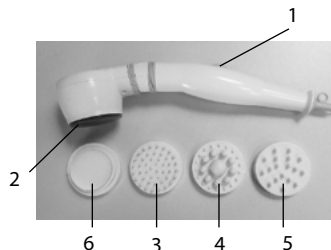

Přehled částí

1. přepínač funkcí
2. masážní hlavice s infra světlem
3. nástavec kartáčový – pro intenzivní masáž se stimulujícím účinkem
4. nástavec s velkými hrbolky – pro hlubokou masáž po fyzické námaze
5. nástavec s malými hrbolky - intenzivní masáž k uvolnění napětí a bolesti svalů
6. plochý nástavec – na jemnou masáž obličeje