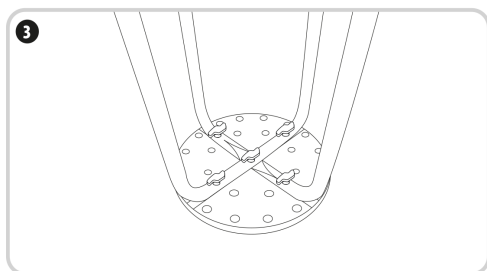

Údržba

Pozor, k čištění nepoužívejte agresivní čisticí prostředky, nečistoty a prach odstraňujte měkkým popř. lehce navlhčeným hadříkem. V případě výskytu silného znečištění použijte běžný neutrální čisticí prostředek. K ošetření sedáku můžete použít i dezinfekční prostředek (např. Savo v odpovídající koncentraci).

Po čištění a po každém použití výrobek důkladně osušte. V případě viditelných závad nesmíte výrobek používat, dokud nebude odborně opraven popř. vyměněn.

Technické údaje

Rozměry max.: 50 x 48 x 57 cm

Hmotnost cca: 2,1 kg

Velikost sedací plochy: $\varnothing$ 32 cm

nastavitelná výška sedátka: od 35 do 53 cm

max. zatížení: 120 kg

Ochrana životního prostředí

Po uplynutí doby životnosti produktu nebo v oka-

mžiku, kdy by oprava byla neekonomická, produkt nevhazujte do domovního odpadu. Za účelem správné likvidace výrobku jej odevzdejte na určených sběrných místech, kde budou přijata zdarma. Správnou likvidací pomůžete zachovat cenné přírodní zdroje a napomáháte prevenci potenciálních negativních dopadů na životní prostředí a lidské zdraví, což by mohly být důsledky nesprávné likvidace odpadů. Další podrobnosti si vyžádejte od místního úřadu nebo nejbližšího sběrného místa. Při nesprávné likvidaci tohoto druhu odpadu mohou být v souladu s národními předpisy uděleny pokuty.

Servis

V případě, že po zakoupení výrobku zjistíte jakoukoli závadu, kontaktujte servisní oddělení. Při použití výrobku se řiďte pokyny uvedenými v příloženém návodu k použití. Na reklamaci nebude brán zřetel, pokud jste výrobek pozměnili či jste se neřídili pokyny uvedenými v návodu k použití.

Záruka se nevztahuje

- na přirozené opotřebení funkčních částí výrobku v důsledku jeho používání
- na servisní zásahy související se standardní údržbou výrobku (např. čištění, výměna dílů podléhajících běžnému opotřebení ...)
- na závady způsobené vnějšími vlivy (např. klimatickými podmínkami, prašností, nevhodným použitím apod.)
- na mechanická poškození v důsledku pádu výrobku, nárazu, úderu do něj apod.
- na škody vzniklé neodborným zacházením, přetížením, použitím nesprávných dílů, nevhodného příslušenství či nevhodných nástrojů apod.

U reklamovaných výrobků, které nebyly řádně zabezpečeny proti mechanickému poškození při přepravě nese riziko případné škody výhradně majitel.

Dodavatel si vyhrazuje právo na případné změny v návodu k použití a neručí za možné tiskové chyby. Vyobrazení a popis se mohou lišit od skutečnosti v závislosti na modelu.