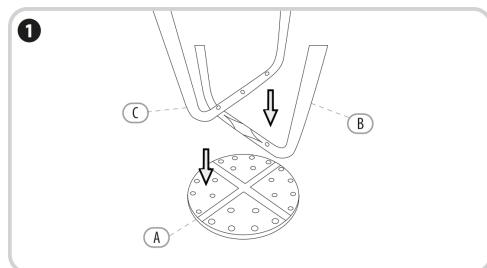

Obsah dodávky a obal

Nejdříve, prosím, zkontrolujte, zda je obsah dodávky kompletní (viz. montáž) a zda je dodané zboží bez závad. V případě pochybností výrobek nepoužívejte a kontaktujte servisní pracoviště.

Pokud při rozbalování výrobku zjistíte závadu způsobenou při transportu, ihned kontaktujte svého prodejce.

Varování: Obalový materiál nenechávejte v blízkosti dětí. Hrozí nebezpečný údušení.

Obsah balení a montáž sedátka