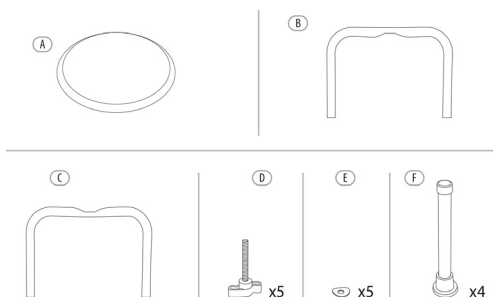

Obsah dodávky a obal

Nejdříve, prosím, zkontrolujte, zda je obsah dodávky kompletní (viz. montáž) a zda je dodané zboží bez závad. V případě pochybností výrobek nepoužívejte a kontaktujte servisní pracoviště.

Pokud při rozbalování výrobku zjistíte závadu způsobenou při transportu, ihned kontaktujte svého prodejce.

Varování: Obalový materiál nenechávejte v blízkosti dětí. Hrozí nebezpečný údušení.

Obsah balení a montáž sedátka