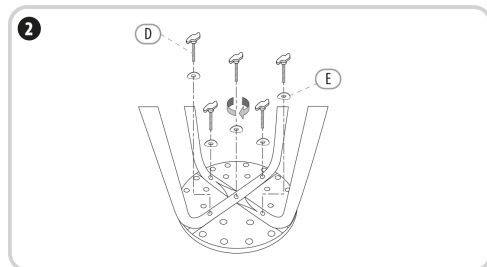

Obsah dodávky a obal

Nejdříve, prosím, zkontrolujte, zda je obsah dodávky kompletní (viz. montáž) a zda je dodané zboží bez závad. V případě pochybností výrobek nepoužívejte a kontaktujte servisní pracoviště.

Pokud při rozbalování výrobku zjistíte závadu způsobenou při transportu, ihned kontaktujte svého prodejce.

Varování: Obalový materiál nenechávejte v blízkosti dětí. Hrozí nebezpečný údušení.

Obsah balení a montáž sedátka